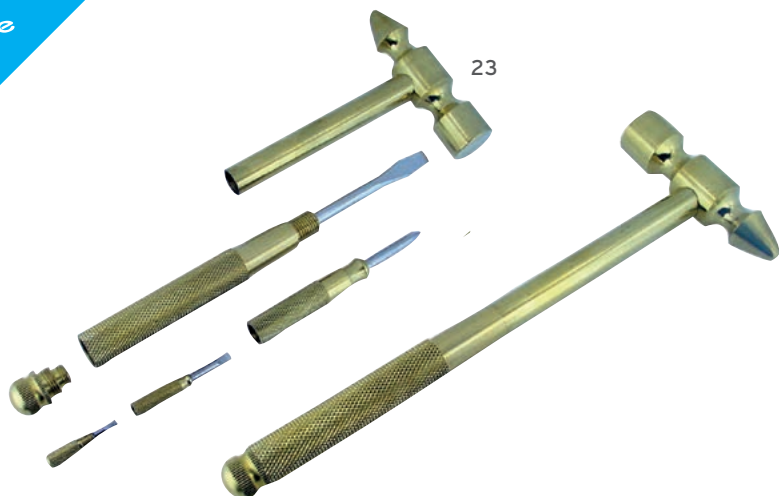

44

16469

Mini ventilatore con torcia integrata e cordino • Mini fan with integrated lanyard and flashlight • Mini ventilateur avec lampe de poche intégrée et cordlette

plastic - 10,8 x 4 x 5 cm

50/100

23

23