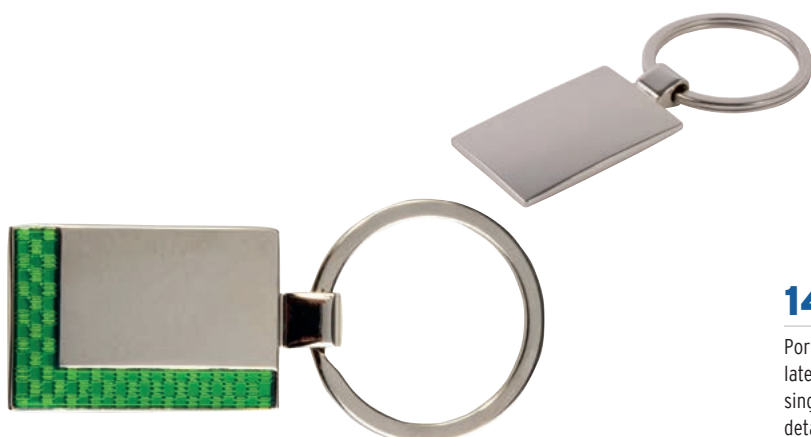

50/250

16904

Portachiavi galleggiante a forma di macchina • Portachiavi galleggiante a forma di macchina • Porte-clés flottant en forme de voiture

EVA - 8 x 3,5 x 1,1 cm

50/500

14903

Portachiavi in metallo di forma rettangolare, con particolare laterale colorato cangiante, confezionato in scatola nera singola • Rectangular metal key ring with shimmering colour detail on one side in a black box • Porte-clés en métal rectangulaire et finitions vernies