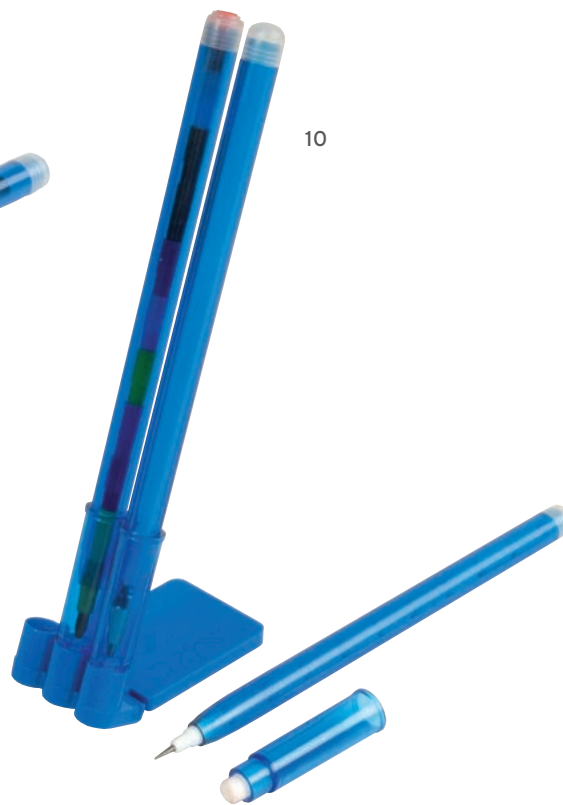

10

17472

Porta graffette con bordo superiore magnetico (20 graffette
incluse) • Paper clip holder with top magnetic border (20
staples included) • Boîte à trombones avec couvercle
magnetique (20 agrafes incluses)

metal/plastic - 4,1 x 4,1 x 7,1 cm

12/360