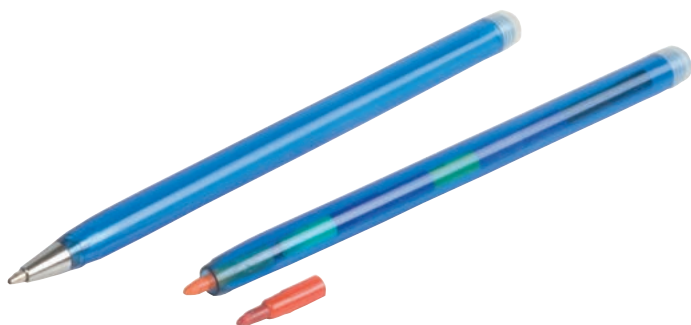

11801

Set penna + matite con mine "usa e getta" con stand da tavolo •
Set pen + pencil with mine "disposable" with table stand •
Set crayon + stylo à mine "jetables" avec support de table

plastic - h 15,5 cm

50/500