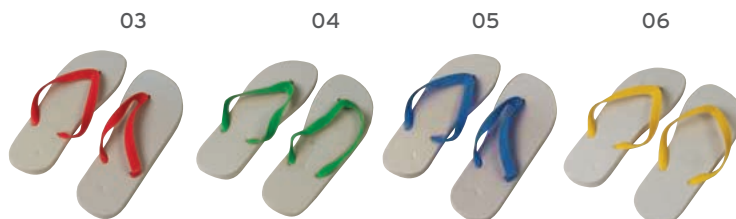

16438B

Infradito UNISEX con suola in PE (114 g) nera e fascetta in PVC colorata. Taglia unica (36-39) • flip-flops with black PE (114 g) sole and coloured PVC straps. One size (36-39) • Tong avec semelle en PE (114 G) noire et lanière en PVC colorée. Taille unique (36-39)

PE/PVC 114 g - 36-39

PIANTA SUPERIORE LEGGERMENTE SEGNATA
SLIGHTLY MARKED SOLE
PARTIE SUPÉRIEUR LÉGÈREMENT MARQUÉE