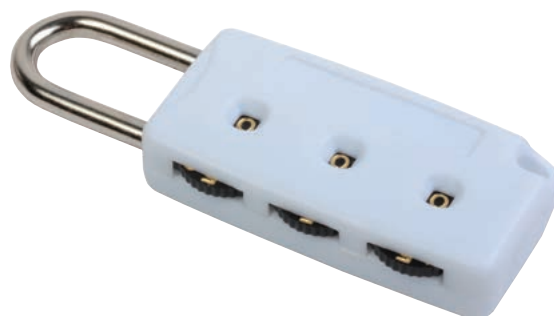

15428

Lucchetto con combinazione a 3 cifre in plastica con gancio in metallo • Plastic 3-digit combination padlock with metal hook
• Cadenas avec combinaison à 3 chiffres en plastique avec crochet en métal

Plastic + Metal - 22 x 9,4 x 63 cm

50/200

13920

Segnalibro in metallo lucido, con particolare a forma di cuore, confezionato in scatoletta nera singola • Polished metal bookmark with heart-shaped detail in a black box • Signet en métal

metal - 6,7 x 2 x 0,3 cm

50/200