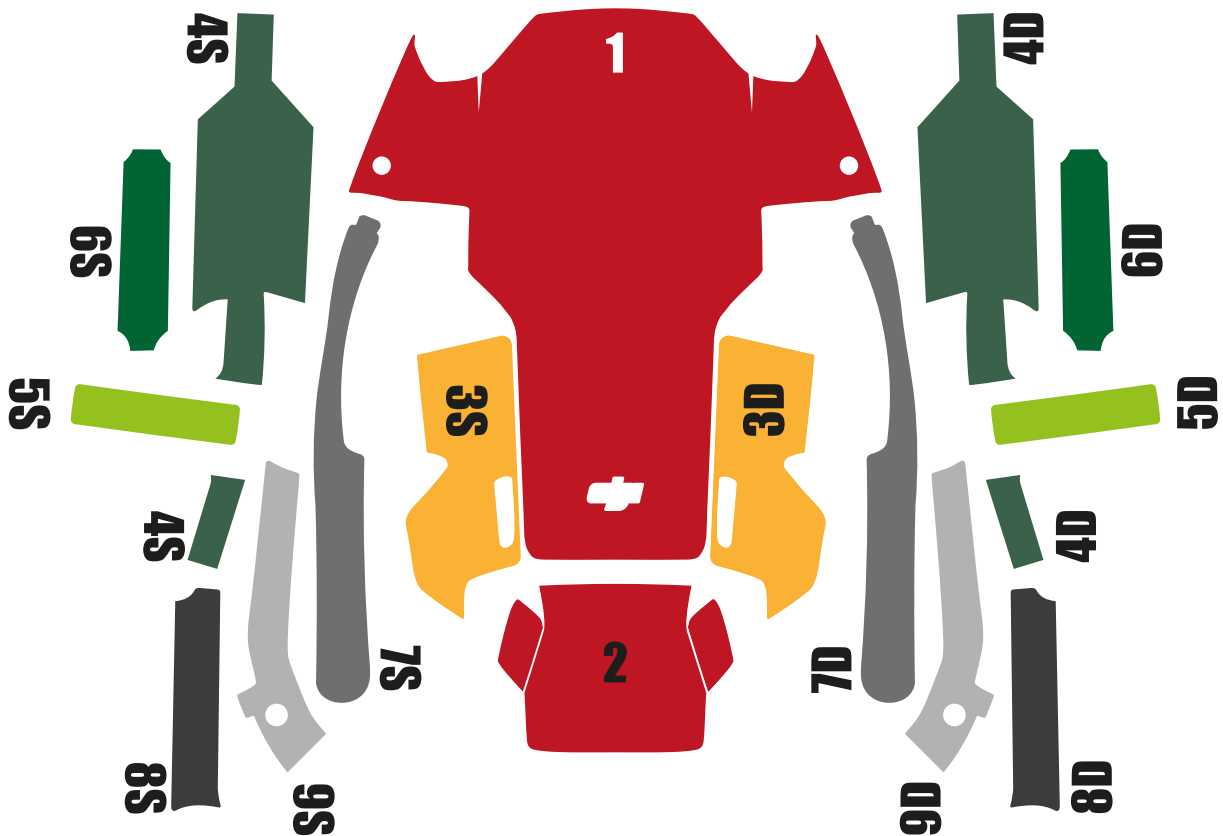

MINI1&2

FULL WRAP SKIN

ISTRUZIONI PER L'USO
PARTE SUPERIORE

POWERED BY

DRONEITALIA