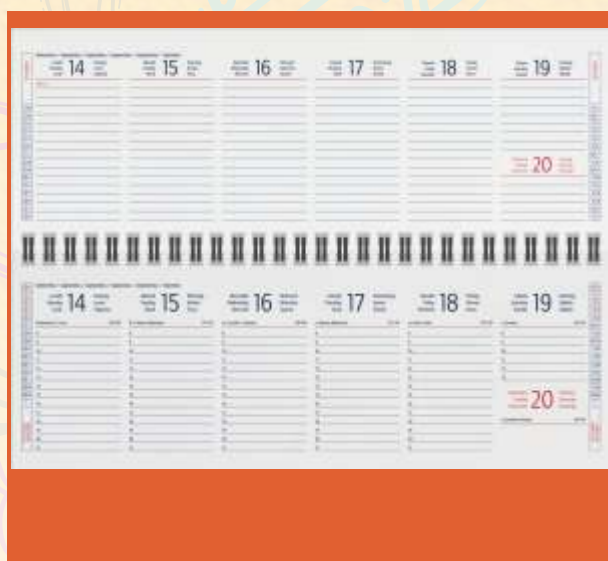

Art. **H40105**
Planning da tavolo
f.to 30x14cm

disponibile in tutti i colori

Astuccio su richiesta: art. AST40