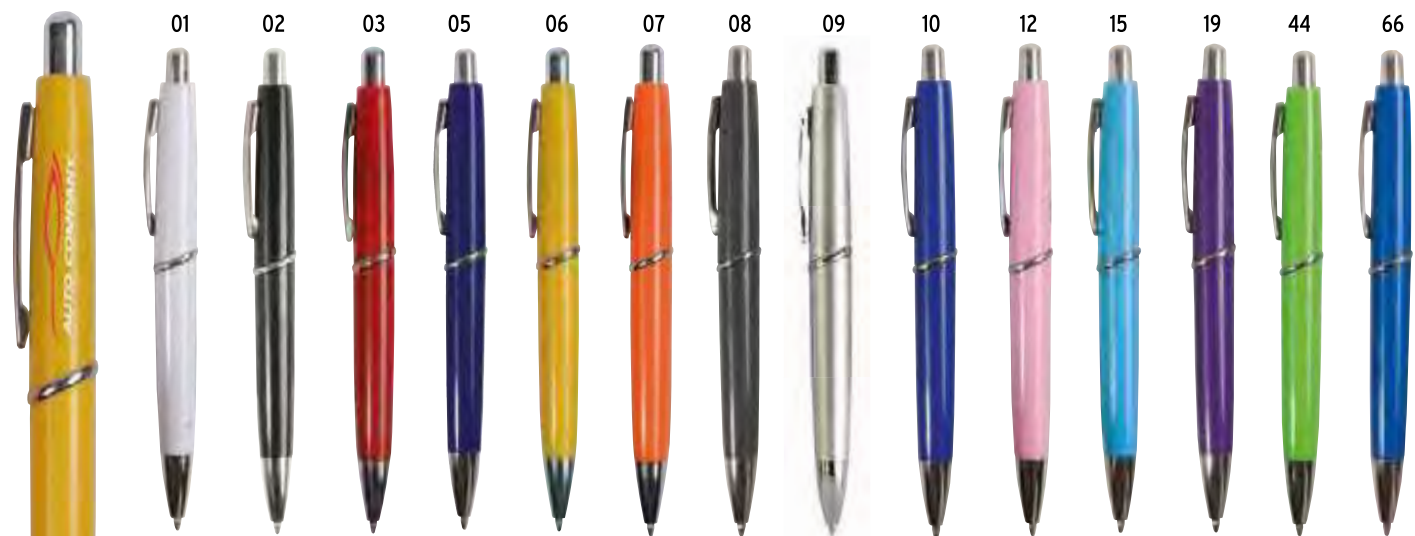

12812

Penna a scatto in plastica ABS, fusto colorato e clip in metallo, refill jumbo

mm Ø10 x 135 - ABS

50/1000