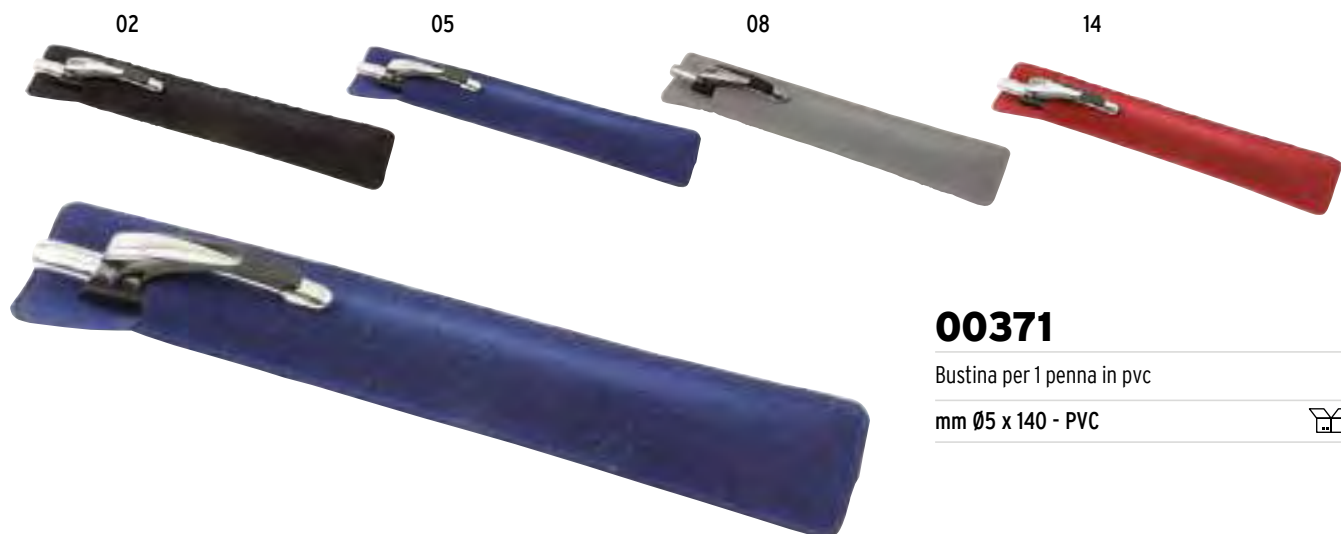

20808

Astuccio singolo per penna in carta riciclata

m 4 x 15,3 - carta riciclata 1000/4000

02

05

08

14

00371

Bustina per 1 penna in pvc

mm Ø5 x 140 - PVC 300/6000