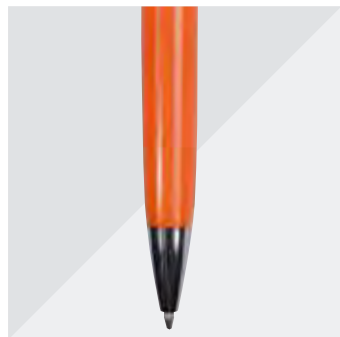

# 9 WRITING

**21804**

Penna a scatto con fusto in bambù, touch colorato e punta cromata

bambù + metallo

100/1000

44

**20809**

Set con penna in legno, porta foglietti in paglia di grano e PP e blocchetto per appunti (100 fogli)

mm 140 x 90 x 28 - legno + paglia di grano + PP + carta 50/100

22

22

22

**20821**

Penna a scatto in bambù con clip in metallo e particolari cromati

mm Ø7 x 135 - bambù + metallo 50/1000

**20814**