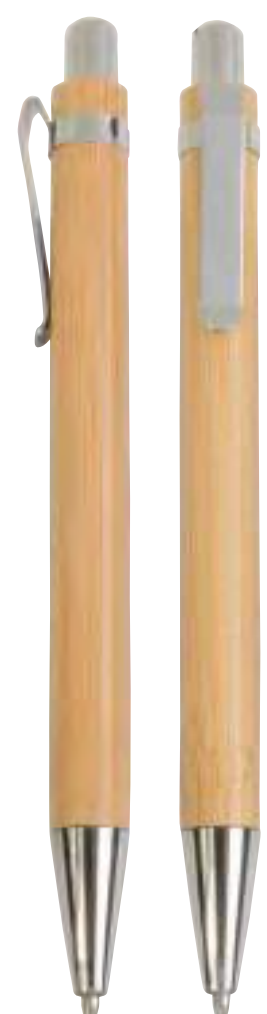

# 9 WRITING

**21804**

Penna a scatto con fusto in bambù, touch colorato e punta cromata

bambù + metallo

100/1000

44

**20809**

Set con penna in legno, porta foglietti in paglia di grano e PP e blocchetto per appunti (100 fogli)

mm 140 x 90 x 28 - legno + paglia di grano + PP + carta 50/100

22

22

22

**20821**

Penna a scatto in bambù con clip in metallo e particolari cromati

mm Ø7 x 135 - bambù + metallo 50/1000

**20814**

Penna a scatto in bambù con clip in metallo e particolari cromati

mm Ø7 x 130 - bambù + metal 100/1000

**20810**

Penna a scatto in bambù con clip in metallo e particolari cromati

mm Ø9 x 135 - bambù + metallo 100/1000

**20804**

Penna a scatto in bambù con particolari in paglia di grano (50%) e PP (50%)

mm Ø9 x 145 - bambù + paglia di grano + PP 50/1000

**20811**

Penna a scatto in bambù con particolari in paglia di grano (50%) e PP (50%)