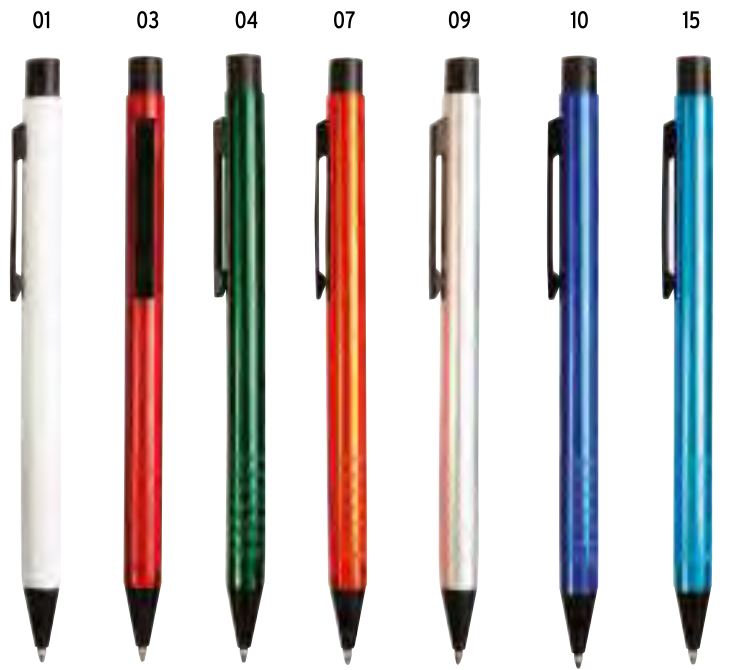

20803

Penna a scatto in alluminio con clip nera in metallo

mm Ø7 x 150 - alluminio 50/500