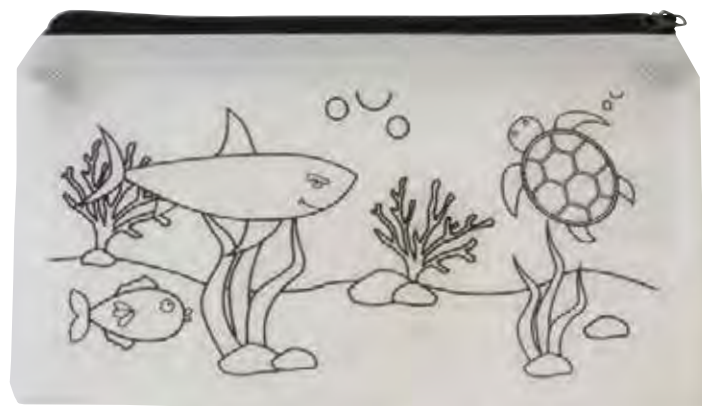

### 20819

Set di 6 matite in legno colorate fluo a sezione cilindrica, in scatola di cartone

cm 4,5 x 9 x 0,8 - legno-carta

25/500

01