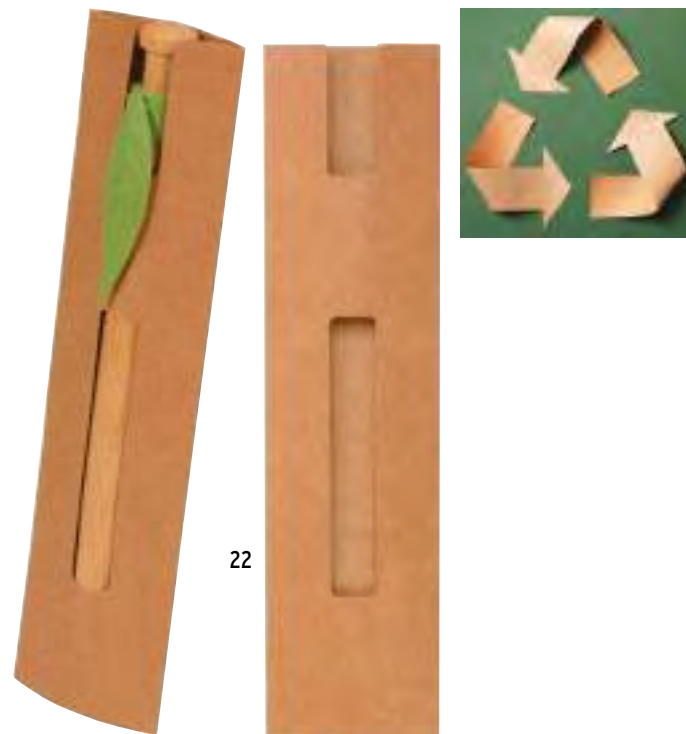

20812

Astuccio singolo per penna in cartone

cm 4 x 18 x 2 - cartone 100/400