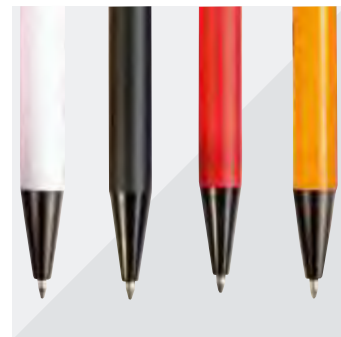

# 9 WRITING

**21804**

Penna a scatto con fusto in bambù, touch colorato e punta cromata

bambù + metallo

100/1000

44

**20809**

Set con penna in legno, porta foglietti in paglia di grano e PP e blocchetto per appunti (100 fogli)