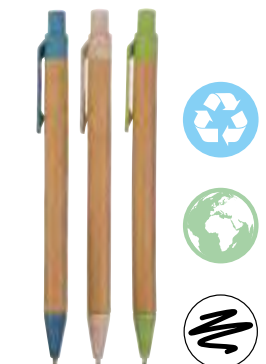

mm Ø8 x 135 - bambù + paglia di grano + PP 100/1000

02 03 04 05 07

**09816**

Penna a scatto, in cartoncino, con clip in legno

mm Ø9 x 140 - cartone/legno/plastica 100/1000

02 03 07 10 16 44

**20822**

Penna a scatto in carta riciclata con dettagli in plastica

mm Ø9 x 150 - carta riciclata + plastica 100/1000

01 02 03 04 05 06 07 22

**16807**

Penna in cartoncino riciclato

mm Ø4 x 140 - cartone riciclato 50/1000

15 22 44

**20805**

Penna a scatto in carta riciclata con dettagli in paglia di grano (50%) PP (50%)