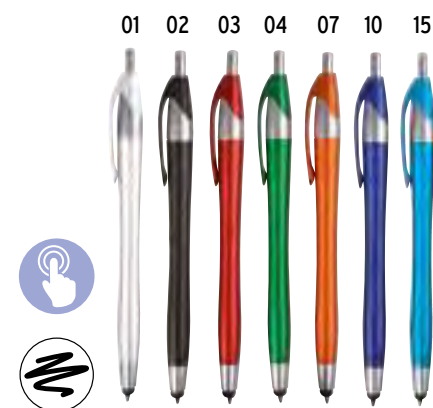

14809

Penna a scatto in plastica con gommino per touch screen

mm Ø5 x 145 - ABS 50/1000