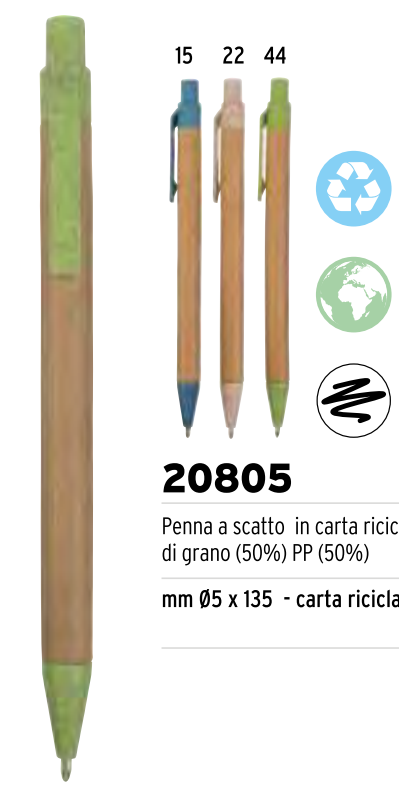

**20804**

Penna a scatto in bambù con particolari in paglia di grano (50%) e PP (50%)

mm Ø9 x 145 - bambù + paglia di grano + PP 50/1000

**20811**

Penna a scatto in bambù con particolari in paglia di grano (50%) e PP (50%)

mm Ø8 x 135 - bambù + paglia di grano + PP 100/1000

02 03 04 05 07

**09816**

Penna a scatto, in cartoncino, con clip in legno

mm Ø9 x 140 - cartone/legno/plastica 100/1000

02 03 07 10 16 44

**20822**

Penna a scatto in carta riciclata con dettagli in plastica

mm Ø9 x 150 - carta riciclata + plastica 100/1000

01 02 03 04 05 06 07 22

**16807**

Penna in cartoncino riciclato

mm Ø4 x 140 - cartone riciclato 50/1000

15 22 44

**20805**

Penna a scatto in carta riciclata con dettagli in paglia di grano (50%) PP (50%)

### 20807

Penna a scatto in paglia di grano (50%) e PP (50%)

mm Ø7 x 140 - paglia di grano + PP 100/1000