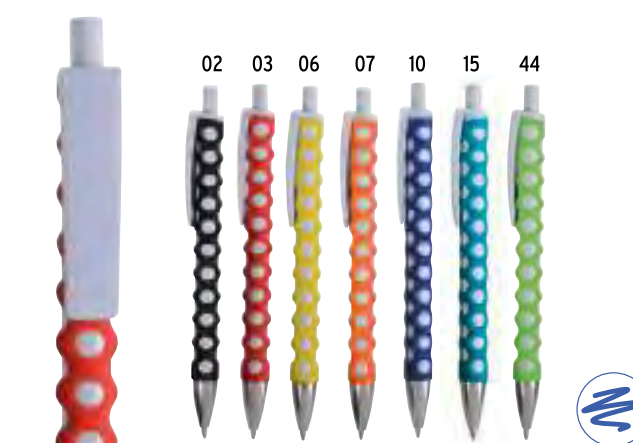

17818

Penna a scatto in plastica con fusto, clip e pulsante bianchi, rivestimento gommato traforato colorato

mm Ø7 x 140 - plastica + gomma 50/1000