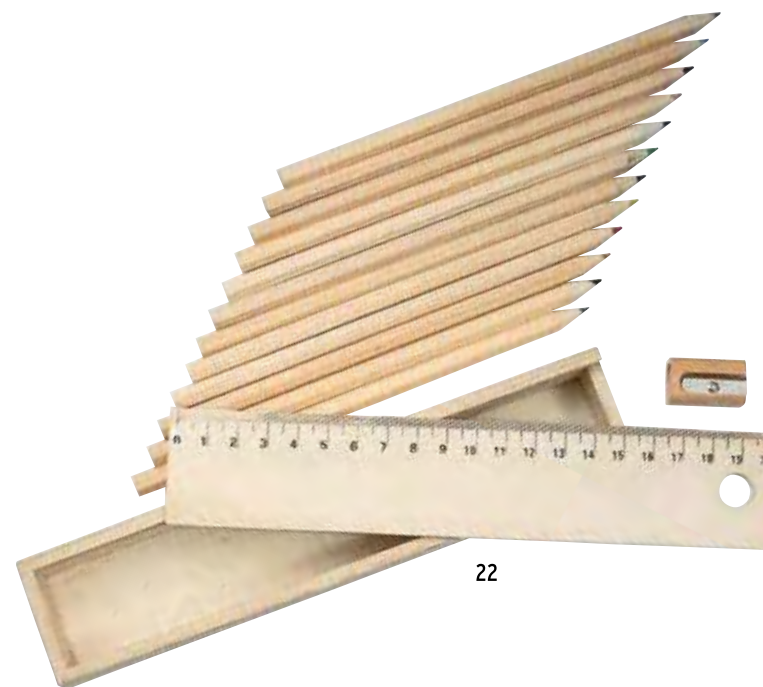

mm Ø5 x 140 - PVC 300/6000

22

**07816**

Set di 12 matite in legno colorate a sezione esagonale con righello in legno e temperino in plastica, in scatola di legno

cm 20,6 x 4,3 x 3,2 - legno/plastica 10/100