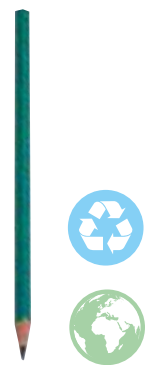

04

16815

Matita in plastica riciclata con mina in grafite, a sezione esagonale (temperata)

cm 19 x 0,74 - plastica riciclata 100/2000

01