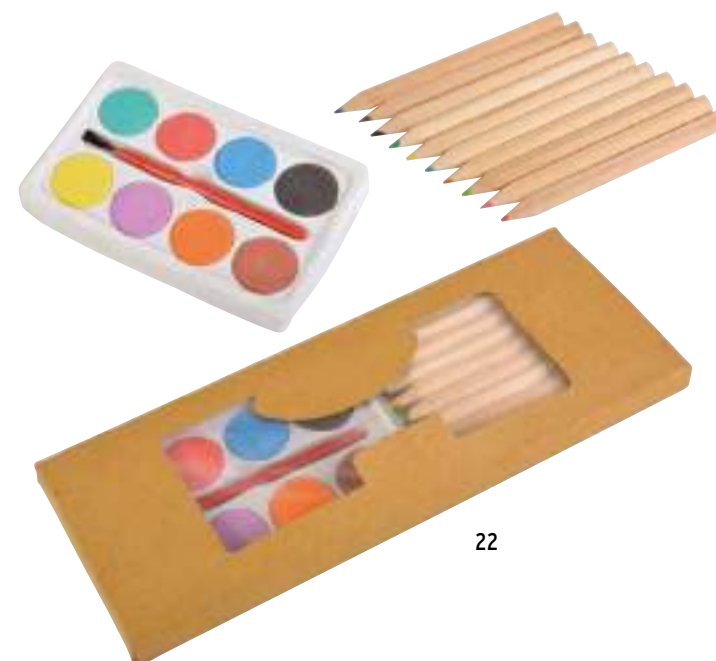

### 07807

Set di 6 matite in legno colorate a sezione esagonale in confezione cilindrica di cartone con tappo in plastica contenente un temperino

cm Ø2,4 x 10,1 - legno/plastica 50/500

22

### 07808

Set di 12 matite in legno colorate a sezione esagonale in confezione cilindrica di cartone con tappo in plastica contenente un temperino

cm Ø3,4 x 10,4 - legno/plastica 20/200

22