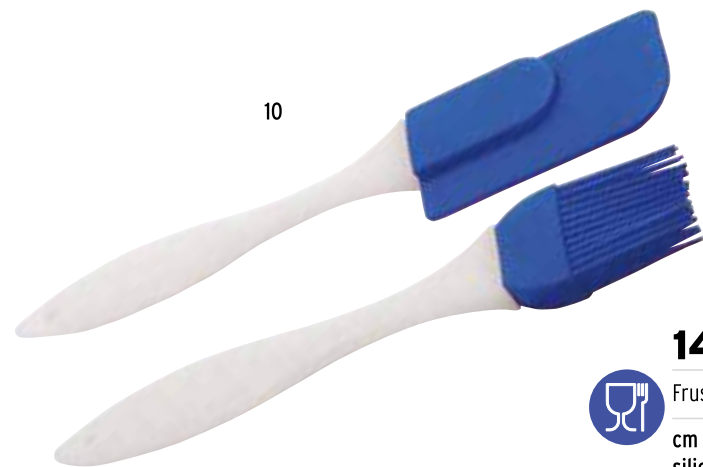

24

5

20413

Set con due cannucce in acciaio inossidabile e uno scovolino per la pulizia, bustina in cotone

h cm 7,5 - ø cm 0,5

metallo inossidabile + cotone

200

09

10417

Rotella taglia pizza con manico in ABS e lama in metallo

cm 9,5 x 0,5 x 15,5

ABS + metallo

125/250

01

02

03