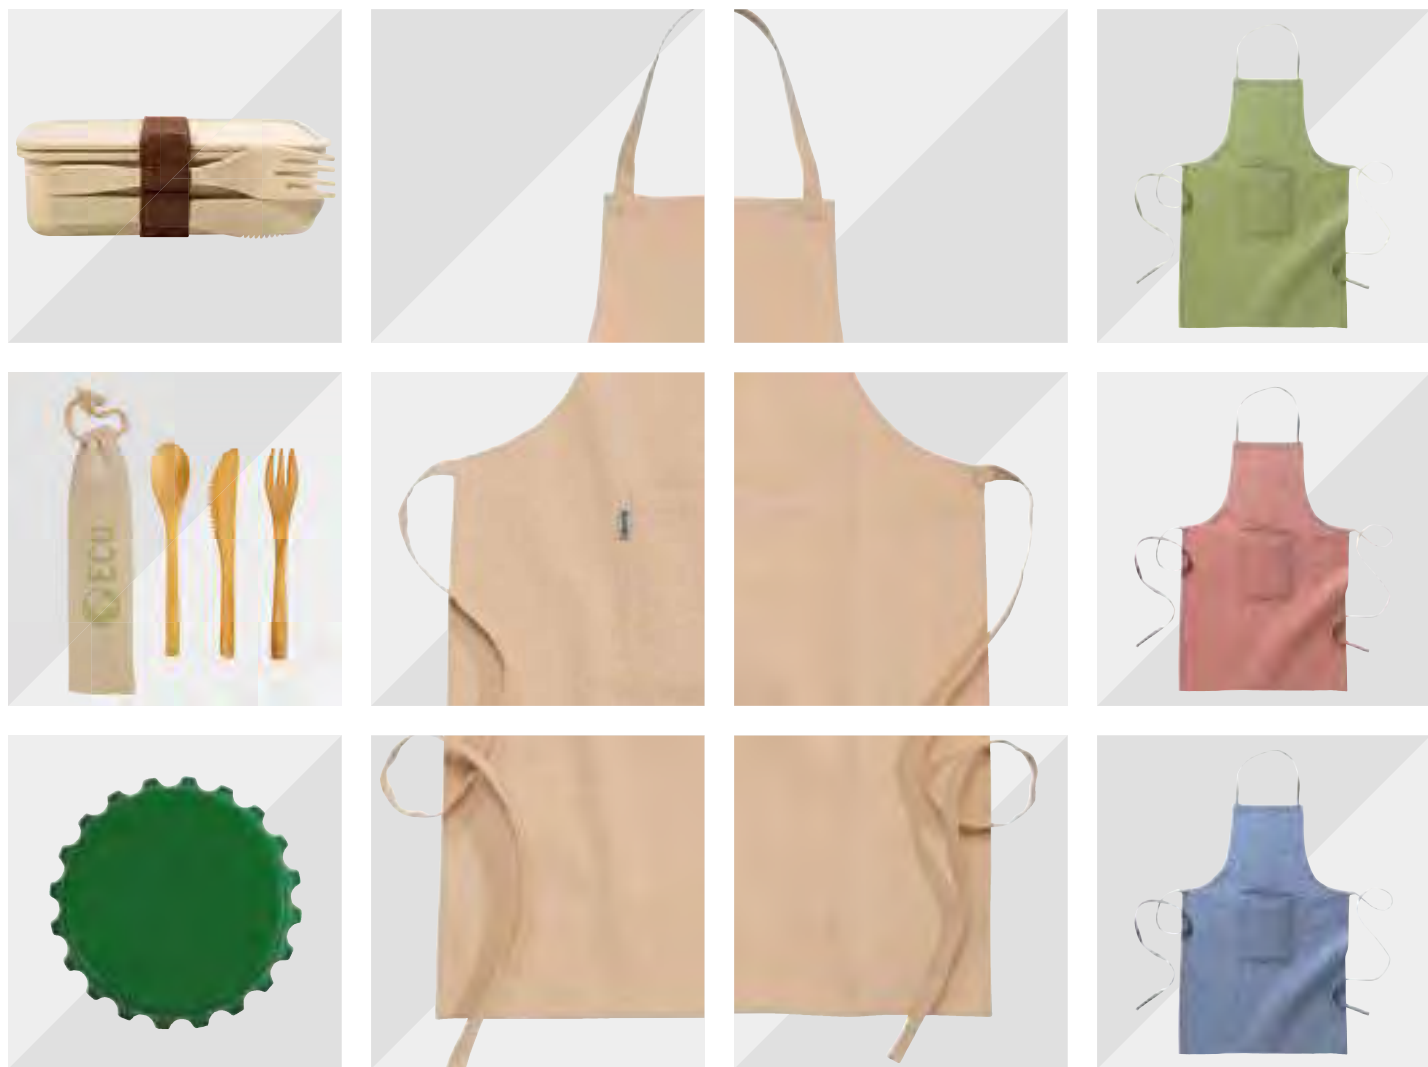

5 KITCHEN

70 cm

00311

Grembiule lungo bianco 100% cotone con tasca frontale

cm 60 x 92
cotone - 180g/m²

50/150

15434

Grembiule lungo bianco 100% cotone