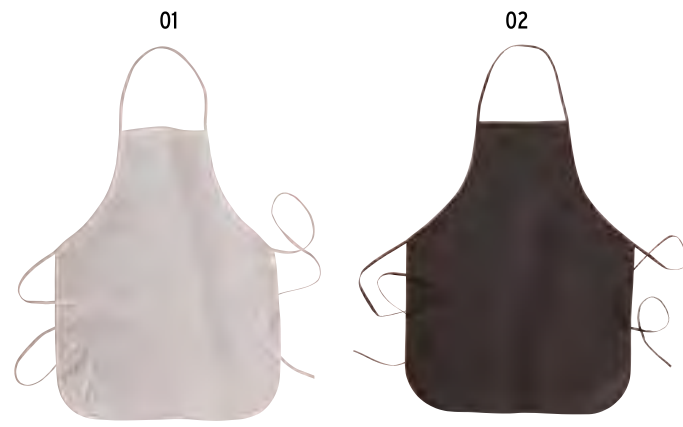

05

04

14

DENIM

13

13

DENIM