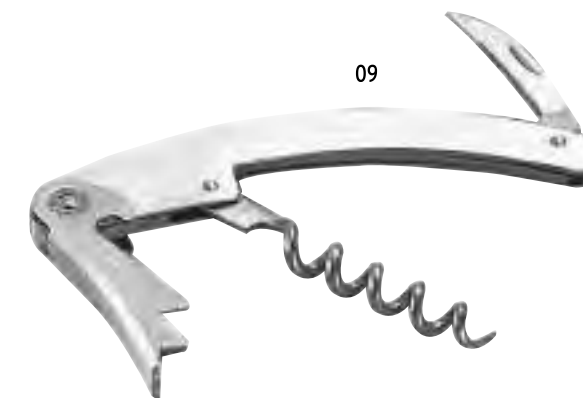

5

19436

Cavatappi, apribottiglie, con taglia-capsula

cm 11,2
acciaio inossidabile

10/200

09

01

03