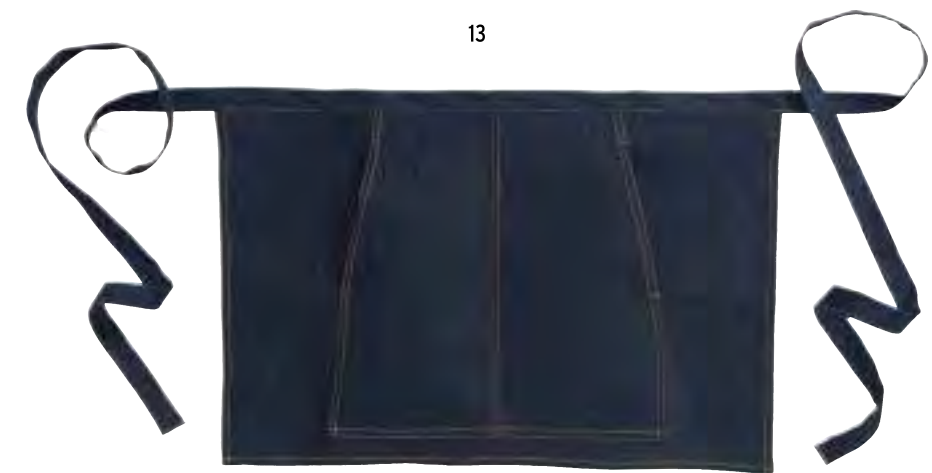

Grembiule lungo in TNT con tasca frontale

cm 60 x 90 - TNT 80g/m² 50/250

05

04

14

15448
Grembiule lungo in TNT
cm 60 x 76 - TNT 80g/m2 50/250

DENIM

20403
Grembiule da barman, in denim (100% cotone)
cm 60 x 40 - cotone denim - 200g/m² 10/100