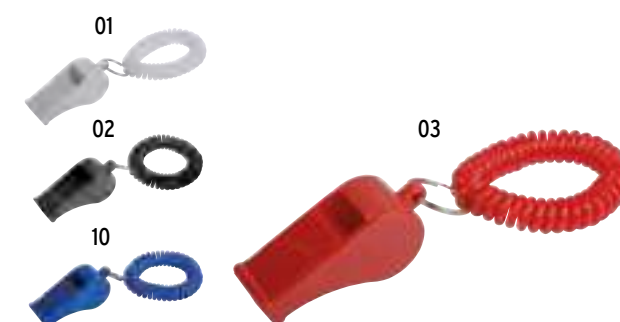

15460

Fischietto in ABS con bracciale a spirale in plastica

cm 5,5 x 2,2 x 1,9 - ABS

100/500