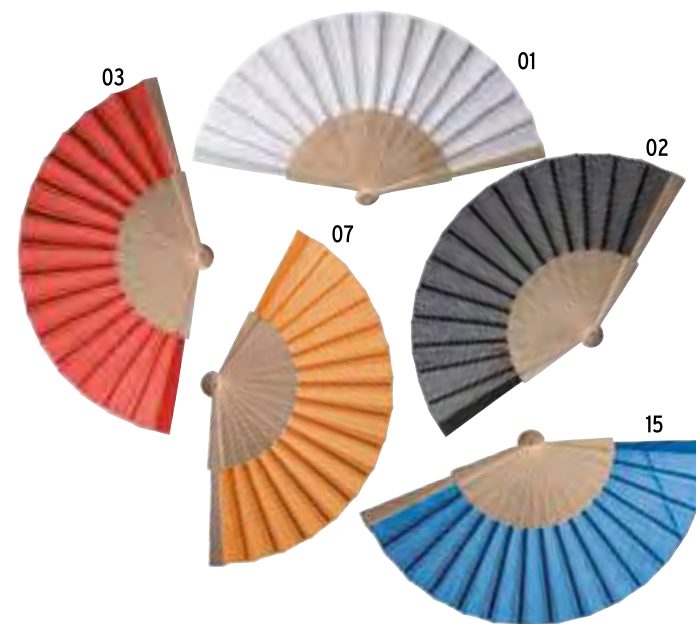

08428

Ventaglio in tessuto di cotone con manico in legno

cm 23 - cotone + legno 25/250