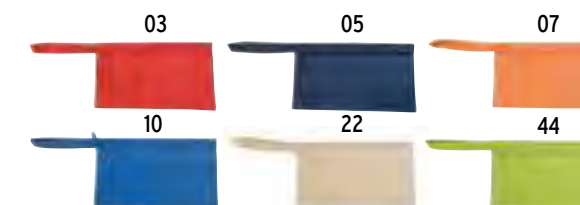

17127

Porta documenti da viaggio in poliestere 600D con chiusura in velcro e all'interno tre capienti tasche di cui una con chiusura zip

cm 28 x 16,5 - poliestere 600D

100