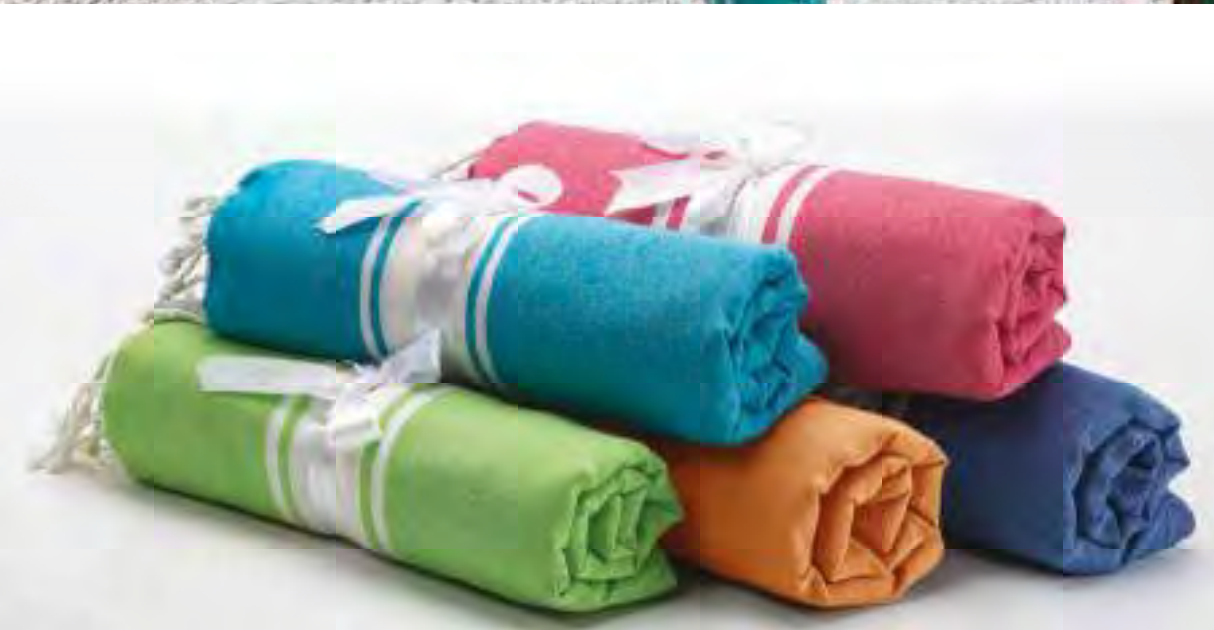

19423

Telo mare/pareo stile Fouta 90% cotone 10% poliestere con frange
cm 90 x 170 -
cotone 90% - poliestere 10% 220gr/pz 40

90 x 170
cm