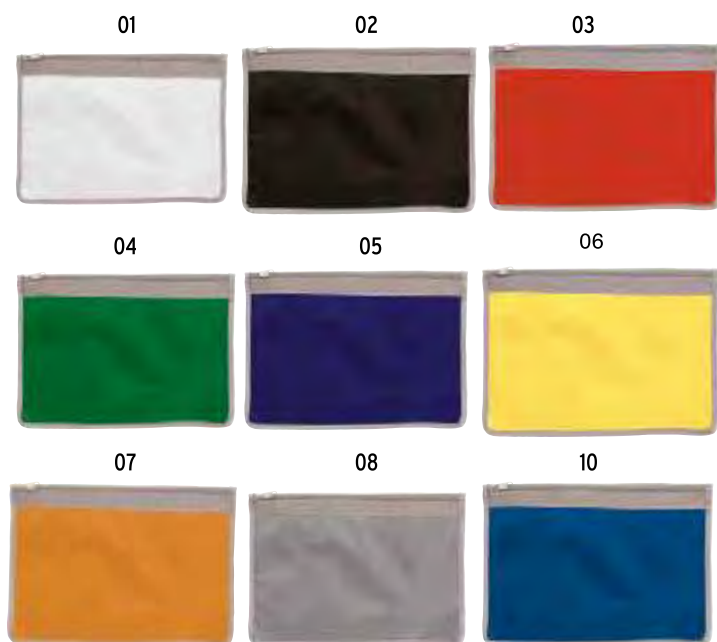

15136

Bustina in PVC chiusura zip, tirante con cordino

cm 27 x 20 - PVC

10 300

09126

Cartella portadocumenti, con chiusura zip

cm 36 x 25 - poliestere 420D

50/200

00880

Portadocumenti in poliestere 70D con due tasche e chiusura in velcro

cm 27 x 14,5 x 1 - poliestere 70D

100