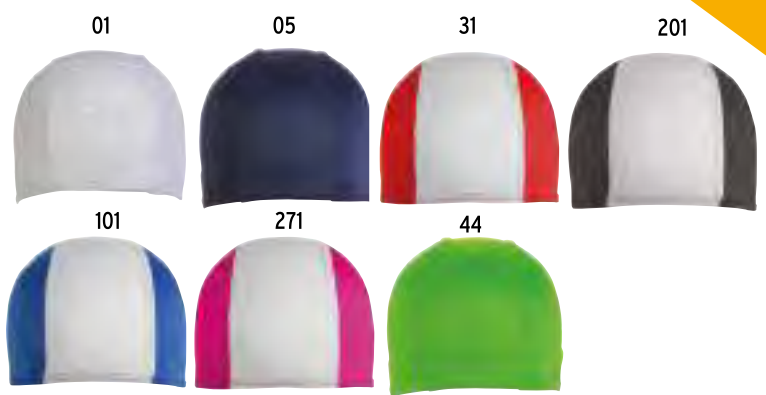

19413

Cuffia da piscina in poliestere
adult size - poliestere 50/500

3

junior