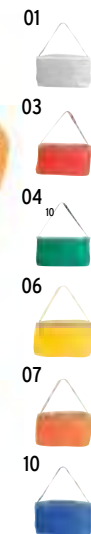

11133 
 Borsa termica in poliestere, manici lunghi e interno argentato
 cm 34 x 21 x 20 poliestere 600D / PE 3mm  20

15109

Mini Borsa termica bicolore in poliestere, maniglia

cm 29 x 19 x 10
poliestere 600D / PE 2mm