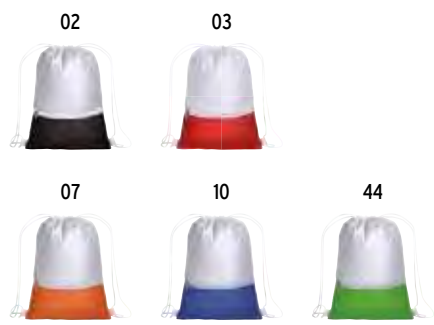

SUBLI
MATION

17141
Zainetto in poliestere con tasca frontale con zip,
chiusura a strozzo
cm 32 x 42 - polyester 210T 25/150