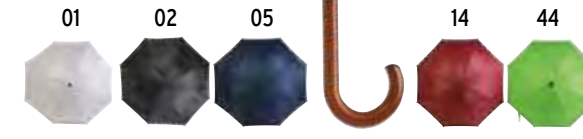

23"/ ø 104 cm - pongee 190T

12/36

**17501**

Ombrello automatico con manico e puntale gommati, fusto in metallo e aste struttura in fibra di vetro

23"/ ø 104 cm - pongee 190T- struttura in fiberglass - antivento

12/36

**12**

**00425**

Ombrello automatico con fusto in metallo e manico curvo in plastica, nastro di chiusura personalizzabile

23"/ ø 105 cm - poliestere 170T 12/36

**19525**

Ombrello automatico con fusto in metallo e manico curvo in plastica, nastro di chiusura personalizzabile

23"/ ø 105 cm - poliestere 170T 12/36

**08532**

Ombrello automatico con fusto, puntale e manico curvo in alluminio

23"/ ø 106 cm - poliestere 190T 12/48

**14501**

Ombrello automatico con fusto, puntale, manico e puntalini in legno