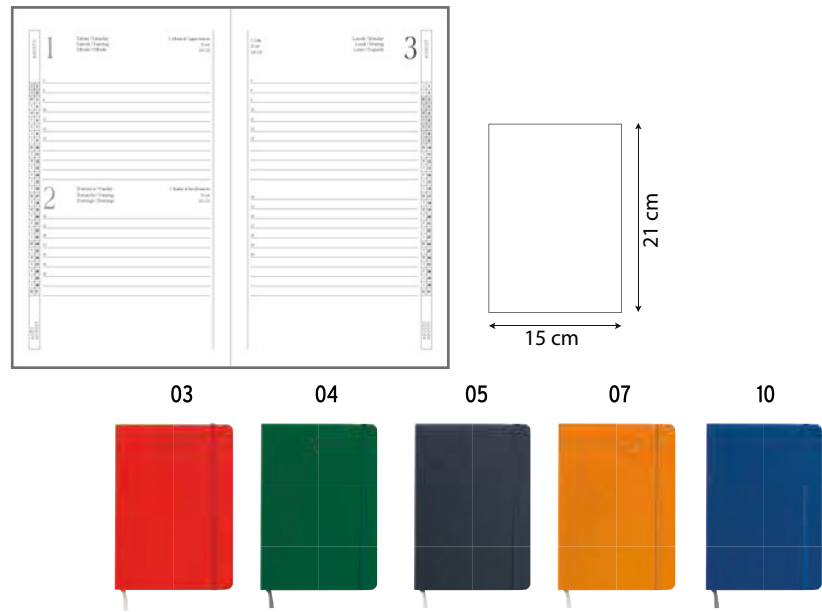

Agenda settimanale 2022
cm 9 x 14 - PU/cartoncino 160
settimanale

WHITE

22708

WHITE Agenda giornaliera 2022
 cm 9 x 15 - termo PU/cartoncino giornaliera 64

22703

WHITE Agenda settimanale 2022
 cm 18 x 25,5 - PU+PVC/cartoncino settimanale 40

22711

WHITE Agenda giornaliera 2022
 cm 12 x 18 - termo PU/cartoncino giornaliera 64

22720

WHITE Agenda settimanale 2022
 cm 15 x 21 - PU/cartoncino settimanale 60

10

22705

WHITE Agenda giornaliera 2022
cm 15 x 21 - PU/cartoncino giornaliera  36