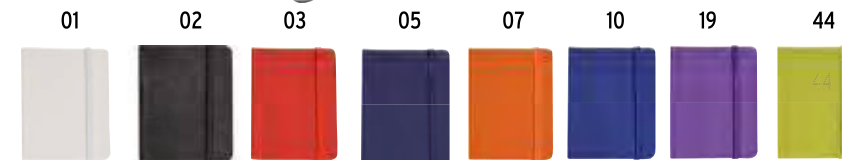

cm 9,5 x 9,3 x 2,2 - cartoncino

100

17417

Block notes in PU con elastico colorato, penna in cartone e foglietti adesivi

IVORY

cm 10 x 14,5 - PU

100

16403

Porta post-it colorati a forma di fumetto

cm 7,3 x 7,8 - cartoncino

20/200

13423

Porta fogliettini adesivi con righello

cm 16 x 5 x 0,5 - PP/cartoncino

100/400

16405

Porta post-it colorati e portapenne a forma di cubo

cm 9 x 9 x 9 - cartoncino

20/40

15455

Quaderno in PU con elastico colorato, fogli a quadretti, segnalibro in raso

cm 15 x 21 - cartoncino/PU

25/50

17475