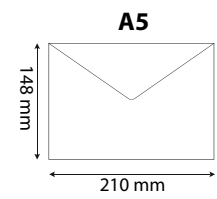

cm 38,5 x 29 x 8,5 - poliestere 600D

15140

Cartella portadocumenti, con tracolla, maniglia e chiusura lampo

cm 37,5 x 30 x 8 - poliestere 600D

19421

Busta portadocumenti in PP 150 con 1 tasca e chiusura a clip (A5)