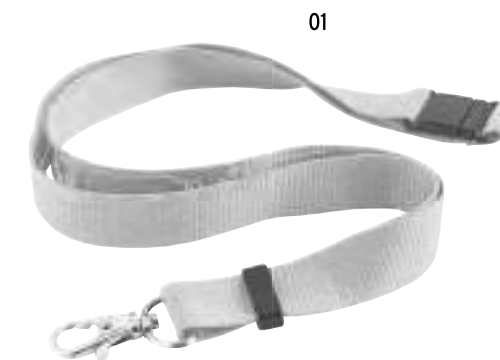

50/750

05032

Nastro da collo con sgancio di sicurezza, sgancio portachiaavi e moschettone

cm 2 x 85 - poliestere

50/600

20437

Nastro da collo in R-PET con sgancio di sicurezza (PET riciclato)

cm 2 x 90 - R-PET

50/750

01

21

15416

Nastro da collo con sgancio di sicurezza, sgancio portachiaavi e moschettone

cm 2 x 90 - poliestere

50/750

15431