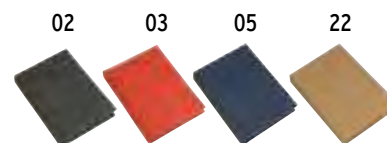

cm 10 x 14,3 x 1,2 - cartoncino 50/100

ivory

09457

Block notes ad anelli in carta riciclata, fogli bianchi con penna in cartone

cm 9 x 14,8 - cartoncino 50/100

WHITE

09456

Quaderno ad anelli in carta riciclata. fogli bianchi con penna in cartone

cm 13,7 x 18 - cartoncino 50/100

IVORY

11462

Block notes ad anelli in carta riciclata con foglietti adesivi

cm 8,7 x 11 x 0,7 - cartoncino

50/200

13424

Quadernetto porta foglietti adesivi

cm 6 x 8,5 - cartoncino

100/200

09451

Mini portafoglietti colorati adesivi

cm 8 x 6 - cartoncino

200/1000

15449

Porta foglietti adesivi da tavolo