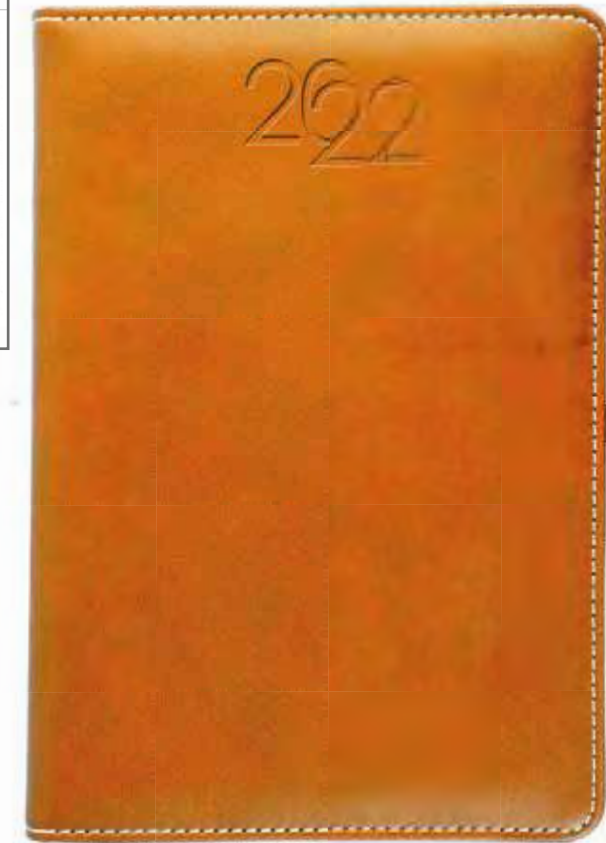

22707

WHITE Agenda giornaliera 2022
cm 15 x 21 - PU+PVC/cartoncino giornaliera 36