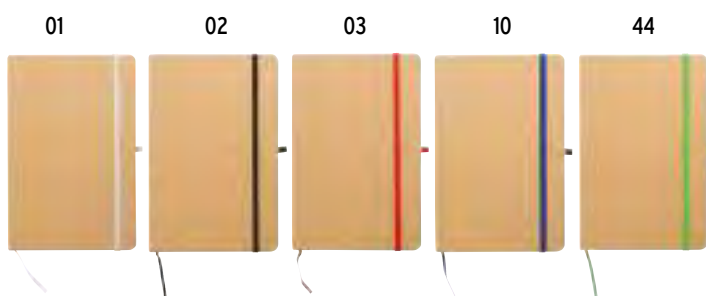

20410

Quaderno a righe in carta riciclata con dettagli colorati
cm 9 x 14 - cartone 50/100

20409

Quaderno in carta riciclata con dettagli colorati
cm 14 x 21 - cartone 25/50