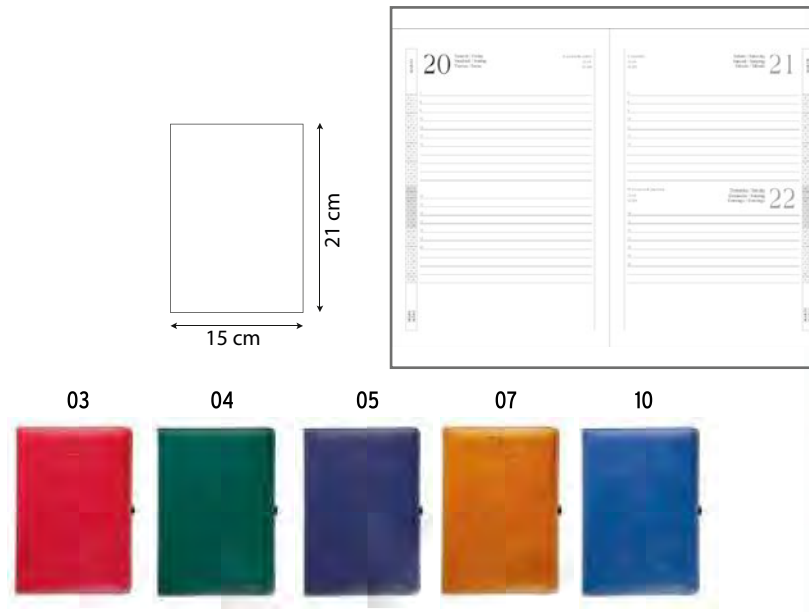

Agenda settimanale 2022
cm 9 x 14 - PU/cartoncino 160
settimanale

WHITE

22708

WHITE Agenda giornaliera 2022
 cm 9 x 15 - termo PU/cartoncino giornaliera 64

22703

WHITE Agenda settimanale 2022
 cm 18 x 25,5 - PU+PVC/cartoncino settimanale 40

22711

WHITE Agenda giornaliera 2022
 cm 12 x 18 - termo PU/cartoncino giornaliera 64

22720

WHITE Agenda settimanale 2022
 cm 15 x 21 - PU/cartoncino settimanale 60

10

22705

WHITE Agenda giornaliera 2022
cm 15 x 21 - PU/cartoncino giornaliera  36