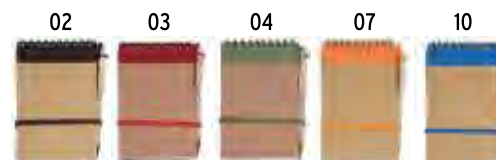

ivory

09457

Block notes ad anelli in carta riciclata, fogli bianchi con penna in cartone

cm 9 x 14,8 - cartoncino 50/100