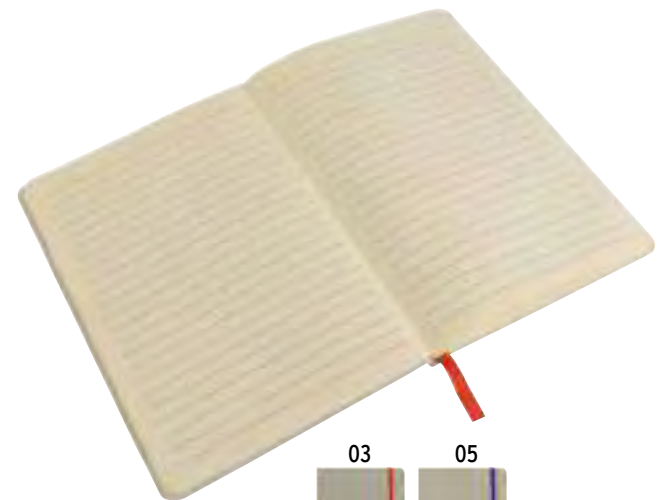

cm 12,7 x 17,8 - cartoncino/PU 30/60

24

19431

IVORY

Quaderno in PU con elastico, fogli a righe color avorio, segnalibro in raso

cm 14,5 x 21 - cartoncino/PU 25/50

18428

Quaderno in poliestere effetto canvas con elastico colorato, fogli a righe, segnalibro in raso