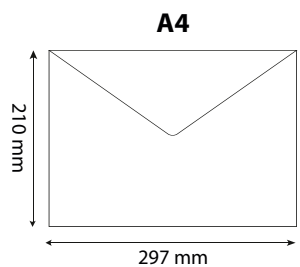

cm 24,5 x 32 x 1,5- poliestere 600D 40

WHITE

p 20

17131

Cartella congresso richiudibile con cerniera, con bordo colorato, con 6 scomparti interni (blocco non compreso)

cm 25 x 36 x 2 - poliestere 600D 40

WHITE

cm 38,5 x 29 x 8,5 - poliestere 600D

15140

Cartella portadocumenti, con tracolla, maniglia e chiusura lampo

cm 37,5 x 30 x 8 - poliestere 600D

19421

Busta portadocumenti in PP 150 con 1 tasca e chiusura a clip (A5)

cm 23,6 x 17 - PP 240/960

19424

Busta portadocumenti in PP 150 con 1 tasca e chiusura a clip (A5), con soffiutto

cm 23,6 x 17 x 3- PP 180/720

19422

Busta portadocumenti in PP 150 con 1 tasca e chiusura a clip (A4)