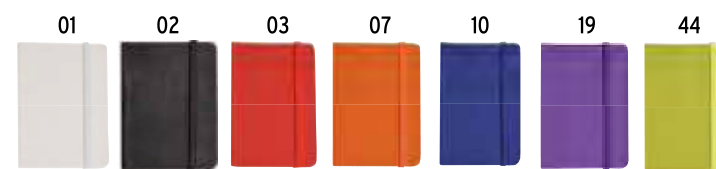

14414

Quaderno in PU con elastico colorato, fogli a righe, segnalibro in raso

cm 9 x 14 - PU/cartoncino 50/100

WHITE

p 80