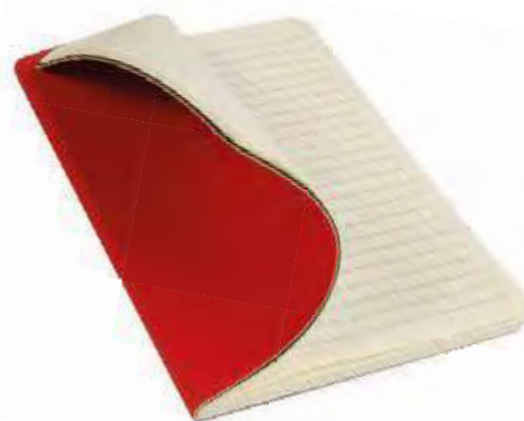

19414

IVORY

Quaderno con copertina in PU morbido con fogli a righe color avorio

cm 12,7 x 17,8 - cartoncino/PU 30/60