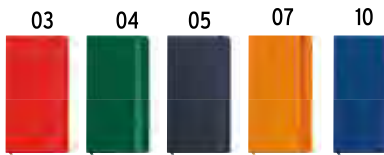

22712

Agenda settimanale 2022
cm 8 x 15,5 - termo PU/cartoncino 160
settimanale

WHITE