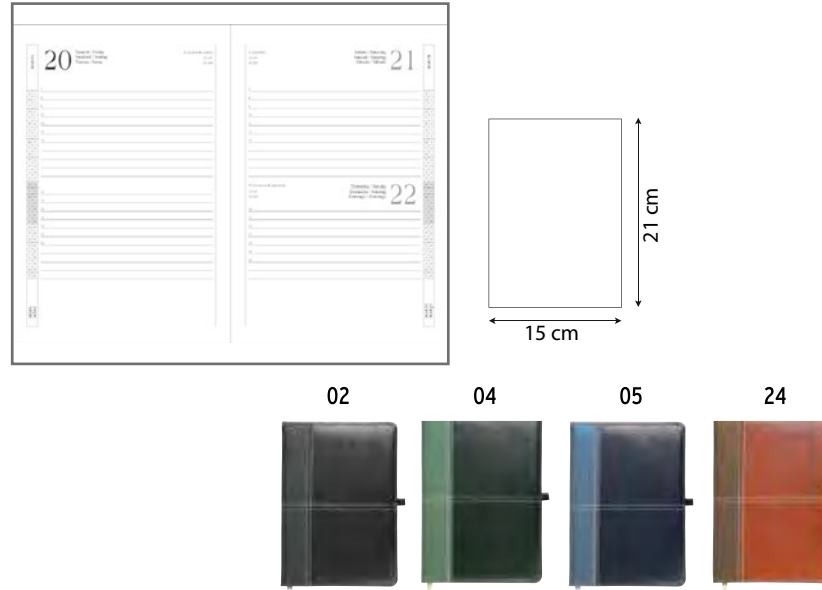

22707

WHITE Agenda giornaliera 2022
cm 15 x 21 - PU+PVC/cartoncino giornaliera 36