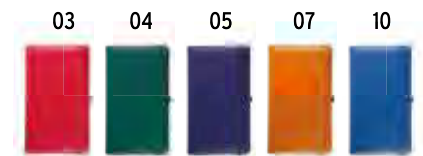

DAILY AGENDA RECYCLED PET

22730

Agenda giornaliera 2022 con copertina in R-PET
cm 14,5 x 21 - copertina 50% R-pet 50% poliestere 36
giornaliera

WHITE

WEEKLY AGENDA RECYCLED PET

22731

Agenda settimanale 2022 con copertina in R-PET
cm 14,5 x 21 - copertina 50% R-pet 50% poliestere 60
settimanale

WHITE

22712

Agenda settimanale 2022
cm 8 x 15,5 - termo PU/cartoncino 160
settimanale

WHITE

22702

Agenda settimanale 2022
cm 9 x 15 - PVC/cartoncino 160
settimanale

WHITE

22721

Agenda settimanale 2022
cm 9 x 14 - PU/cartoncino 160
settimanale

WHITE