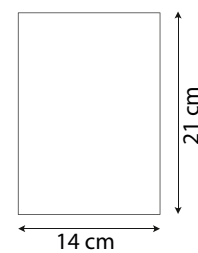

cm 12,7 x 17,8 - cartoncino/PU 30/60

24

19431

IVORY

Quaderno in PU con elastico, fogli a righe color avorio, segnalibro in raso

cm 14,5 x 21 - cartoncino/PU 25/50

18428

Quaderno in poliestere effetto canvas con elastico colorato, fogli a righe, segnalibro in raso