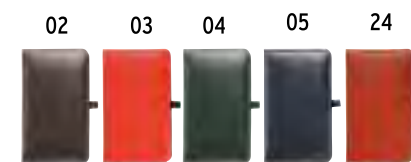

22702

Agenda settimanale 2022
cm 9 x 15 - PVC/cartoncino 160
settimanale

WHITE

22721

Agenda settimanale 2022
cm 9 x 14 - PU/cartoncino 160
settimanale

WHITE