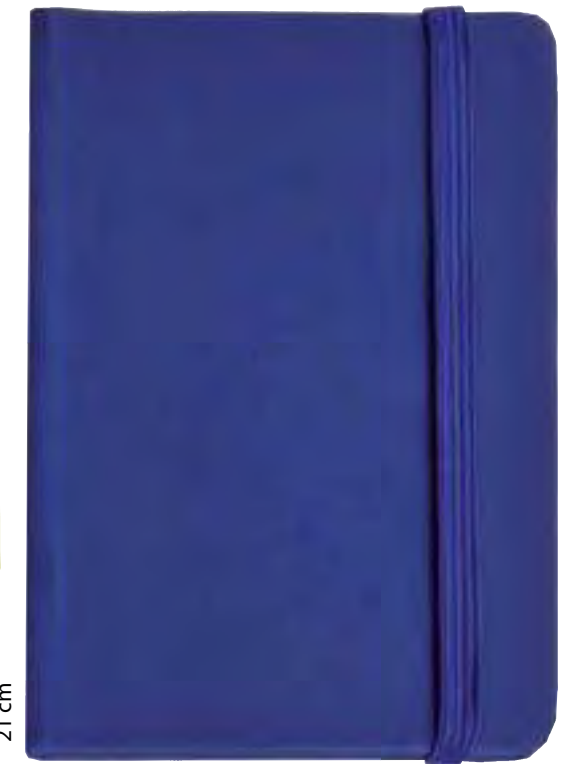

Porta post-it colorati e portapenne a forma di cubo

cm 9 x 9 x 9 - cartoncino

20/40

15455

Quaderno in PU con elastico colorato, fogli a quadretti, segnalibro in raso

cm 15 x 21 - cartoncino/PU

25/50

17475