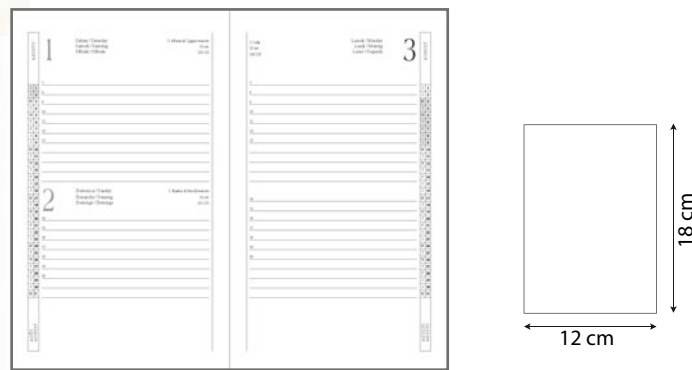

Agenda settimanale 2022
cm 9 x 14 - PU/cartoncino 160
settimanale

WHITE

22708

WHITE Agenda giornaliera 2022
 cm 9 x 15 - termo PU/cartoncino giornaliera 64

22703

WHITE Agenda settimanale 2022
 cm 18 x 25,5 - PU+PVC/cartoncino settimanale 40