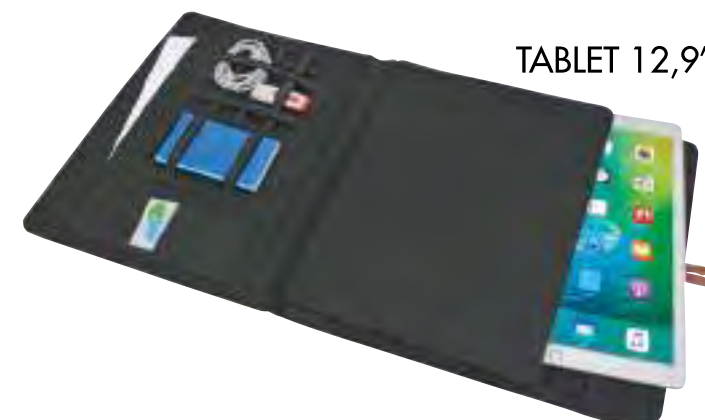

TABLET 12,9"

NOTEBOOK 13"