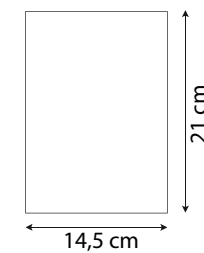

21440

Quaderno con copertina in R-Pet, con elastico, fogli a righe color bianco, 80 pag

14,5 x 21 cm - 80 fogli - carta bianca
copertina 50% R-pet 50% poliestere 80