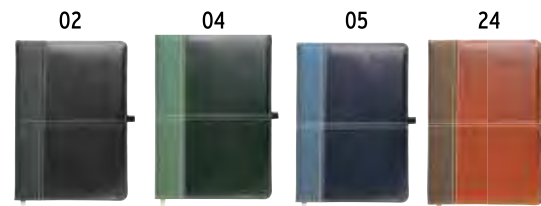

Agenda settimanale 2022
cm 9 x 14 - PU/cartoncino 160
settimanale

WHITE

22708

WHITE Agenda giornaliera 2022
 cm 9 x 15 - termo PU/cartoncino giornaliera 64

22703

WHITE Agenda settimanale 2022
 cm 18 x 25,5 - PU+PVC/cartoncino settimanale 40