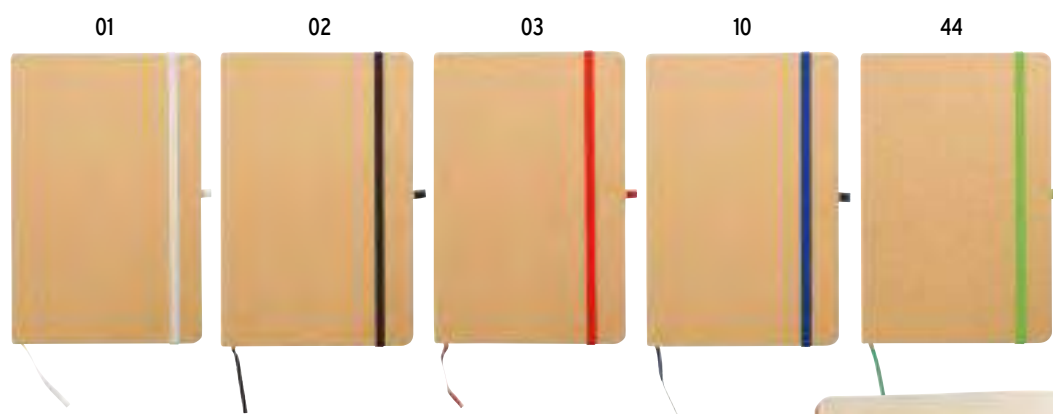

20410

Quaderno a righe in carta riciclata con dettagli colorati
cm 9 x 14 - cartone 50/100

20409

Quaderno in carta riciclata con dettagli colorati
cm 14 x 21 - cartone 25/50