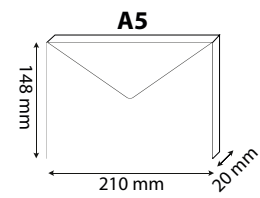

cm 24,5 x 32 x 1,5- poliestere 600D 40

WHITE

p 20

17131

Cartella congresso richiudibile con cerniera, con bordo colorato, con 6 scomparti interni (blocco non compreso)

cm 25 x 36 x 2 - poliestere 600D 40

WHITE

cm 38,5 x 29 x 8,5 - poliestere 600D

15140

Cartella portadocumenti, con tracolla, maniglia e chiusura lampo

cm 37,5 x 30 x 8 - poliestere 600D

19421

Busta portadocumenti in PP 150 con 1 tasca e chiusura a clip (A5)

cm 23,6 x 17 - PP 240/960

19424

Busta portadocumenti in PP 150 con 1 tasca e chiusura a clip (A5), con soffiutto

cm 23,6 x 17 x 3- PP 180/720

19422

Busta portadocumenti in PP 150 con 1 tasca e chiusura a clip (A4)