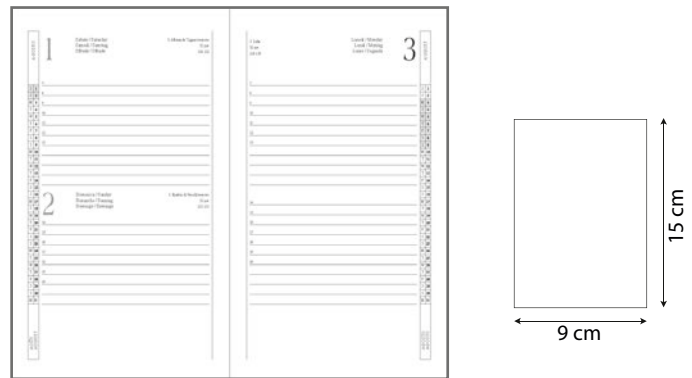

22708

WHITE Agenda giornaliera 2022
cm 9 x 15 - termo PU/cartoncino giornaliera 64