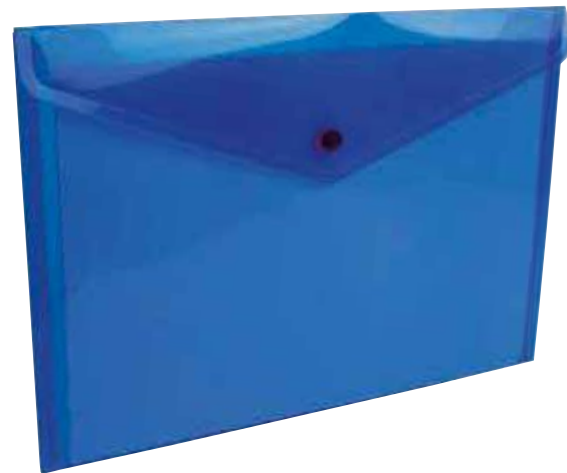

19424

Busta portadocumenti in PP 150 con 1 tasca e chiusura a clip (A5), con soffiutto

cm 23,6 x 17 x 3- PP 180/720