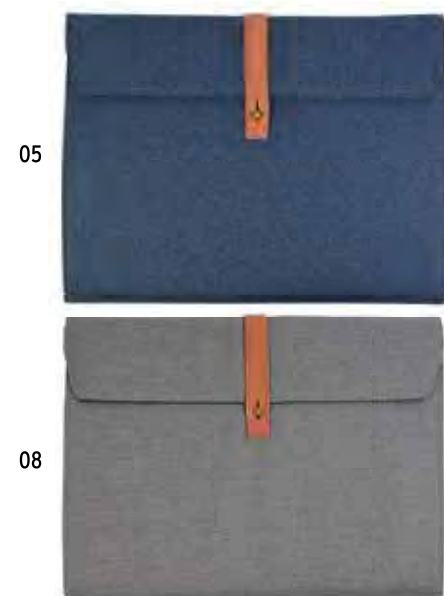

05

08

19101
Cartella congresso e tech organizer in tessuto mélange

cm 35 x 27 - poliestere 10