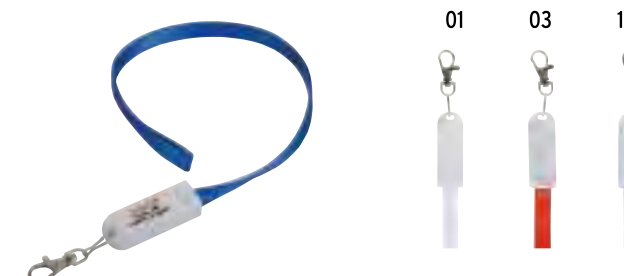

05031

Nastro da collo con sgancio di sicurezza e moschettone

cm 2 x 85 - poliestere

50/750

05032

Nastro da collo con sgancio di sicurezza, sgancio portachiaavi e moschettone

cm 2 x 85 - poliestere

50/600

20437

Nastro da collo in R-PET con sgancio di sicurezza (PET riciclato)

cm 2 x 90 - R-PET

50/750

01

21

15416

Nastro da collo con sgancio di sicurezza, sgancio portachiaavi e moschettone

cm 2 x 90 - poliestere

50/750

15431

Nastro da collo con sgancio di sicurezza, sgancio portachiaavi e moschettone

cm 2 x 85 - poliestere

100/1000

17460

Cordino porta badge/chiavi con placchetta per personalizzazione e gancio antisoffocamento

cm 2 x 90 - poliestere

50/500

Lightning
Micro USB

USB Type C

USB

19426

Nastro da collo con moschettone con funzione di cavo di ricarica con prese Micro-USB/Lightning/USB type C/USB

cm 110 - ABS/poliestere

50/200

01

03

10

20411

Svuota tasche in PU

cm 21 x 21 - PU

50/200