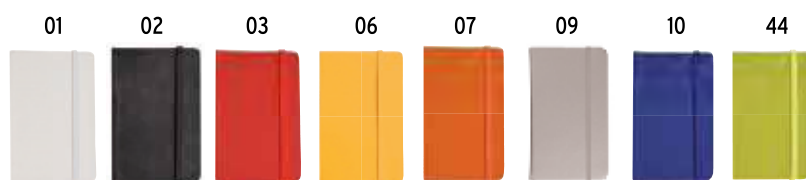

18429

Quaderno in poliestere effetto canvas con elastico colorato, fogli a righe, segnalibro in raso

cm 9 x 15 - poliestere effetto canvas 50/100

IVORY

p 80

17405

Quaderno in PU con elastico colorato, fogli a righe, segnalibro in raso

cm 9 x 14 - PU/cartoncino 50/100

WHITE

p 80

15444

Quaderno in PU con elastico colorato, fogli bianchi, segnalibro in raso

cm 9 x 14 - PU/cartoncino

100

18409

Quaderno in PU in colore fluo con elastico colorato, fogli a righe, segnalibro in raso

cm 9 x 14 - PU/cartoncino

50/100

17474

Quaderno in PU con elastico colorato, fogli a righe, segnalibro in raso

cm 9 x 14 - PU/cartoncino