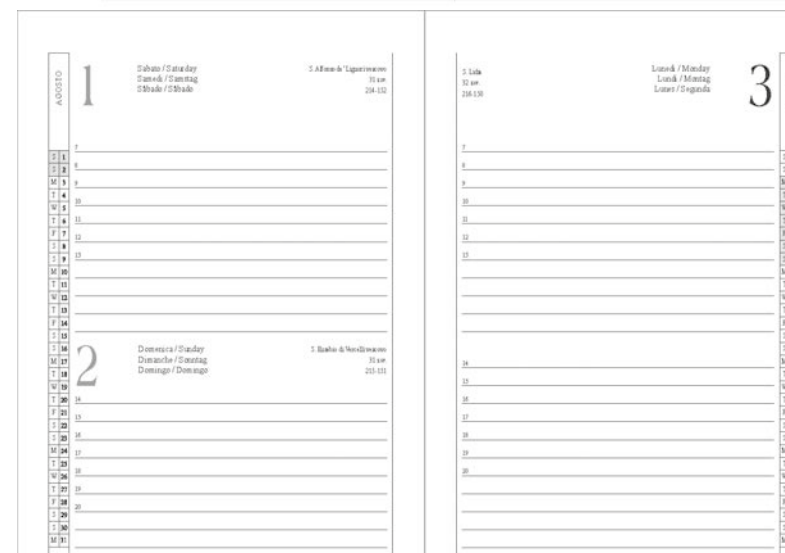

05

11910

Portachiavi/porta skypass

cm 5 x 3,7 - ABS

50/200

16

17461

Porta-badge, in plastica trasparente

cm 11 x 15 - PVC

1000

01

03

04

06

10

19407

Nastro da collo con moschettone e porta badge in plastica trasparente

cm 10,8 x 9,7 nastro cm 90- PVC

50/1000

16

04084

Porta-badge, in plastica trasparente

cm 10 x 7,2- PVC

50/2000

AGENDE