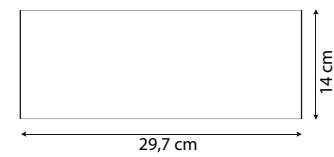

22446

WHITE Agenda settimanale 2022
cm 29,7 x 14 x 1 - PU/cartoncino settimanale 40