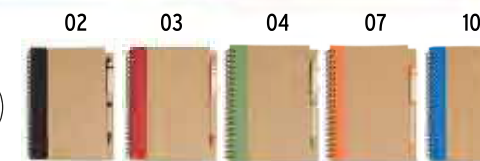

IVORY

18408

Block Notes in cartoncino con elastico colorato, penna, fogli a righe e foglietti adesivi

cm 11,3 x 15,4 x 1,4 - cartoncino 40/80

WHITE

17416

Block notes in carta riciclata, con penna in cartone, fogli a righe e foglietti adesivi

cm 10 x 14,3 x 1,2 - cartoncino 50/100

ivory

09457

Block notes ad anelli in carta riciclata, fogli bianchi con penna in cartone

cm 9 x 14,8 - cartoncino 50/100

WHITE

09456

Quaderno ad anelli in carta riciclata. fogli bianchi con penna in cartone