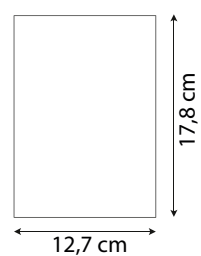

19414

IVORY

Quaderno con copertina in PU morbido con fogli a righe color avorio

cm 12,7 x 17,8 - cartoncino/PU 30/60